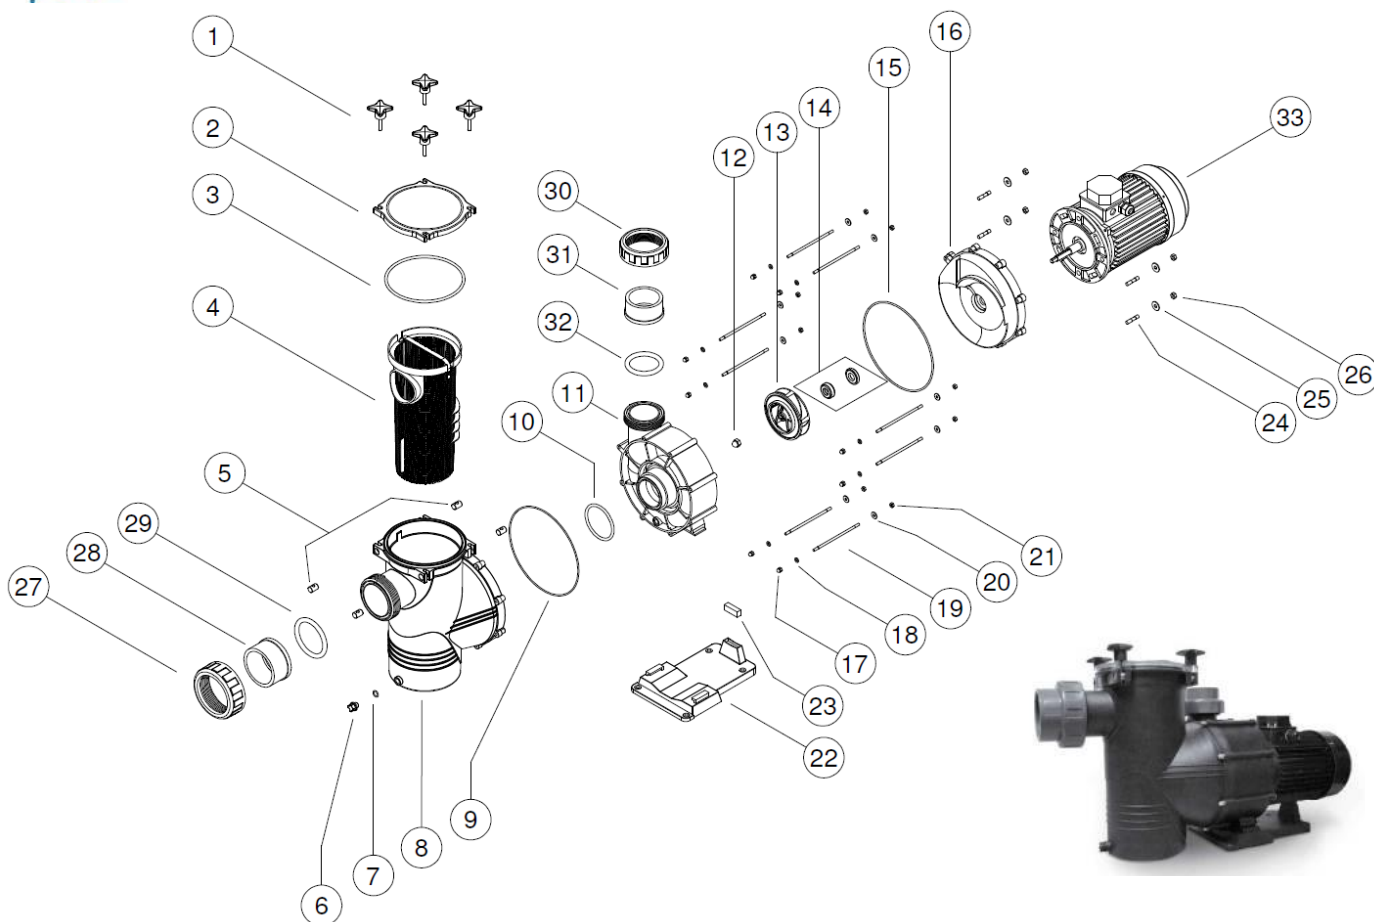

## Pompa Big Discovery

Kod	Nr części	Cena netto w EUR/szt
HD001000	1	12,84
HD006035	2	45,12
HD021175	3	10,56
HD018025	4	25,56
HD026100	5	26,16
HD036000	6	5,34
HD021100	7	0,30
HD041110	6+7+8	108,06
HD021170	9	9,12
HD021180	10	7,08
HD041047	11	66,30
HD031075	12	14,10
HD051140	12+13 do 2,20kW , 45m <sup>3</sup> /h	42,90
HD051150	12+13 do 2,90kW , 63m <sup>3</sup> /h	43,50
HD051149	12+13 do 4,00kW , 72m <sup>3</sup> /h	54,48
HD056010	14	89,88
HD021095	15	10,44
HD061040	15+16	81,66
HD076055	27+28+29	34,80
HD076030	30+31+32	46,80
MT999175	33 - 2,20kW	na zapytanie
MT106045	33 - 2,90kW	na zapytanie
MT106055	33 - 4,00kW	na zapytanie